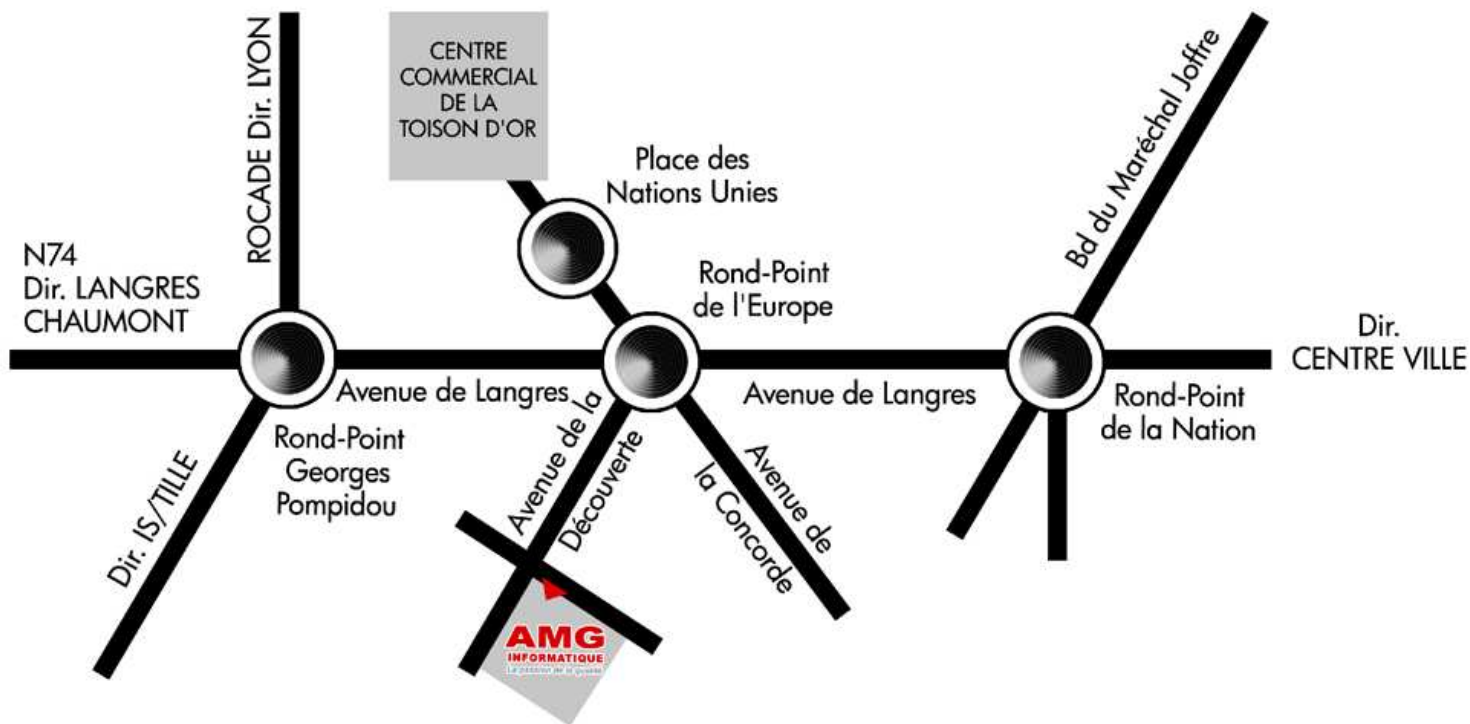

Pour tout renseignement complémentaire, n'hésitez pas à nous contacter au **03 80 74 24 44**
ou par mail à amg@amg-informatique.com

AMG INFORMATIQUE

Parc Technologique de la Toison d'Or
7 avenue de la Découverte
21000 Dijon
Tél : 03 80 74 24 44
(Face Hôtel Campanile et France 3)

Plan d'accès détaillé sur notre site
www.amg-informatique.com